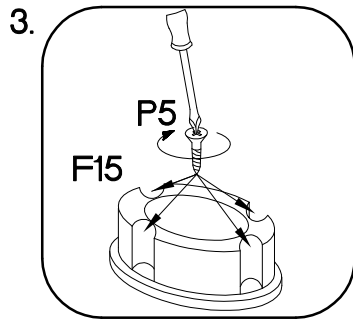

60 D 3S BB
Premium Box

Ersatzteil Nummer	Dimension
KUH.10483	720x500x16
KUH.10484	720x500x16
KUH.40150	567x485x16
KUH.60004	713x585x2,5
KUH.90010	567x100x16
KUH.90011	567x100x16

4x30mm A 8	6,4 x 50mm B 8	E1 8	F16 2	L=135-170cm F15 4	O 1	3.5x13mm P5 20	3.0x20mm P7 8-10	4.0x35mm R3 4
-------------------------	-----------------------------	---------	----------	-------------------------	--------	----------------------	------------------------	---------------------

ISM-KUH-01806

1

L=135-170cm  F15 4	+3.5x13mm  P5 16	+8x30mm  A 4
---	---	---

KUH.40150

2

+8x30mm  A 4
--

3

6,4 x 50mm		
		
B	O	E1
4	1	4

4

6,4 x 50mm		
		
B	O	E1
4	1	4

5

6

±3.0x20mm
P7
8-10

$\pm 4.0 \times 35 \text{mm}$  R3 4	 F16 2	$\pm 3.5 \times 13 \text{mm}$  P5 4
--	--	--

- 
- 
- 
- 