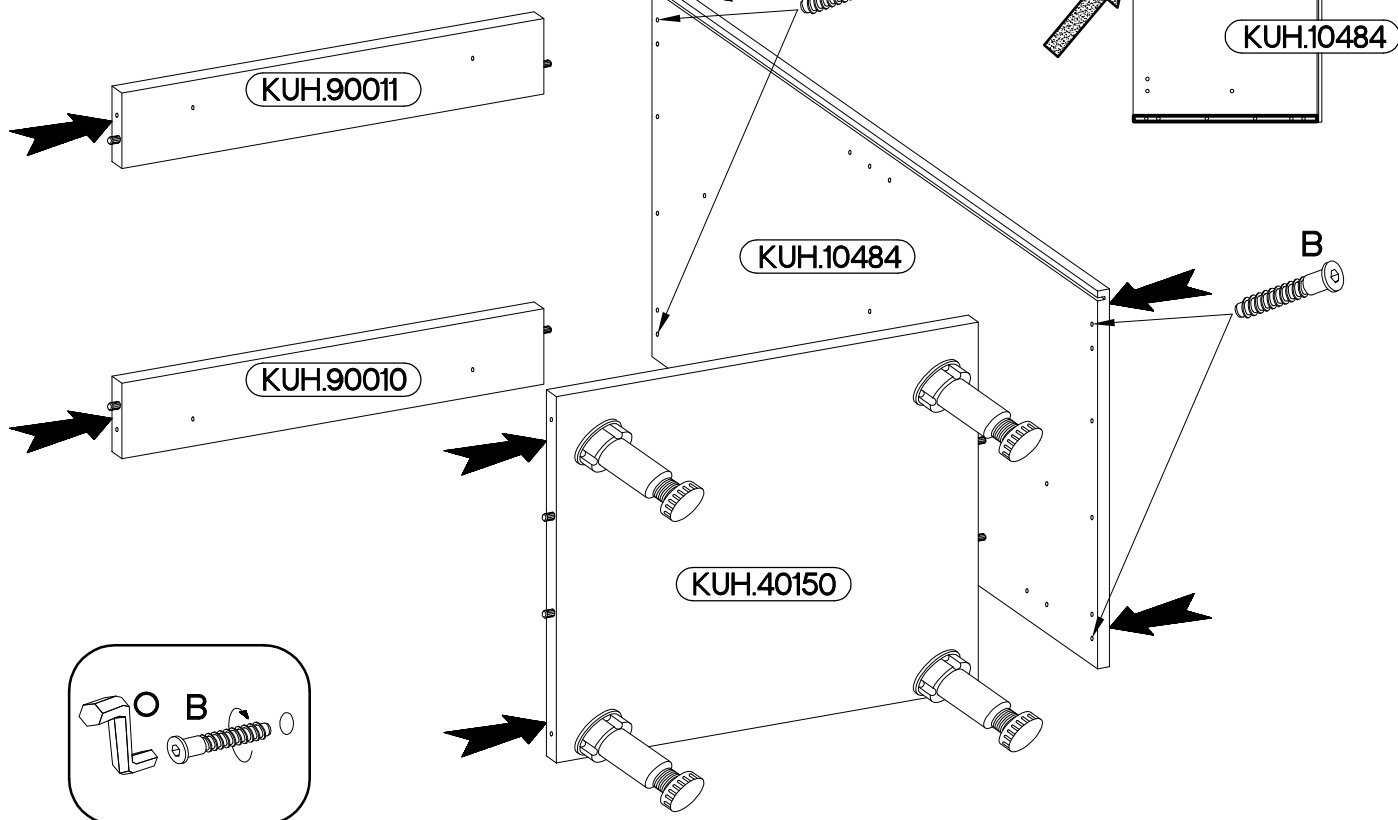

60 D 3S BB
Premium Box

Ersatzteil Nummer	Dimension
KUH.10483	720x500x16
KUH.10484	720x500x16
KUH.40150	567x485x16
KUH.60004	713x585x2,5
KUH.90010	567x100x16
KUH.90011	567x100x16

4x30mm A 8	6,4 x 50mm B 8	E1 8	F16 2	L=135-170cm F15 4	O 1	3.5x13mm P5 20	3.0x20mm P7 8-10	4.0x35mm R3 4
-------------------------	-----------------------------	---------	----------	-------------------------	--------	----------------------	------------------------	---------------------

ISM-KUH-01806

1

L=135-170cm  F15 4	+3.5x13mm  P5 16	+8x30mm  A 4
---	---	---

KUH.40150

2

+8x30mm  A 4
--

3

6,4 x 50mm		
		
B	O	E1
4	1	4

4

6,4 x 50mm		
		
B	O	E1
4	1	4

5

6

±3.0x20mm
P7
8-10

$\pm 4.0 \times 35 \text{mm}$  R3 4	 F16 2	$\pm 3.5 \times 13 \text{mm}$  P5 4
--	--	--

- 
- 
- 
- 