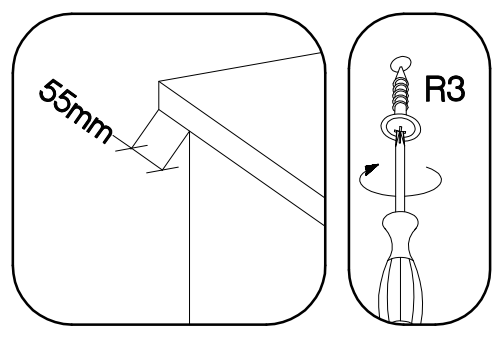

60 D 3S BB
Premium Box

Ersatzteil Nummer	Dimension
KUH.10483	720x500x16
KUH.10484	720x500x16
KUH.40150	567x485x16
KUH.60004	713x585x2,5
KUH.90010	567x100x16
KUH.90011	567x100x16

4x30mm A 8	6,4 x 50mm B 8	E1 8	F16 2	L=135-170cm F15 4	O 1	3.5x13mm P5 20	3.0x20mm P7 8-10	4.0x35mm R3 4
-------------------------	-----------------------------	---------	----------	-------------------------	--------	----------------------	------------------------	---------------------

ISM-KUH-01806

1

L=135-170cm  F15 4	+3.5x13mm  P5 16	+8x30mm  A 4
---	---	---

KUH.40150

2

+8x30mm  A 4
--

3

6,4 x 50mm		
		
B	O	E1
4	1	4

4

6,4 x 50mm		
		
B	O	E1
4	1	4

5

6

±3.0x20mm
P7
8-10

$\pm 4.0 \times 35 \text{mm}$  R3 4	 F16 2	$\pm 3.5 \times 13 \text{mm}$  P5 4
--	--	--

- 
- 
- 
- 