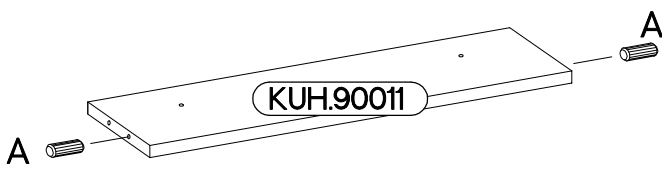

60 D 3S BB
Premium Box

Ersatzteil Nummer	Dimension
KUH.10483	720x500x16
KUH.10484	720x500x16
KUH.40150	567x485x16
KUH.60004	713x585x2,5
KUH.90010	567x100x16
KUH.90011	567x100x16

4x30mm A 8	6,4 x 50mm B 8	E1 8	F16 2	L=135-170cm F15 4	O 1	3.5x13mm P5 20	3.0x20mm P7 8-10	4.0x35mm R3 4
-------------------------	-----------------------------	---------	----------	-------------------------	--------	----------------------	------------------------	---------------------

ISM-KUH-01806

1

L=135-170cm  F15 4	+3.5x13mm  P5 16	+8x30mm  A 4
---	---	---

KUH.40150

2

+8x30mm  A 4
--

3

6,4 x 50mm		
		
B	O	E1
4	1	4

4

6,4 x 50mm		
		
B	O	E1
4	1	4

5

6

±3.0x20mm
P7
8-10

$\pm 4.0 \times 35 \text{mm}$  R3 4	 F16 2	$\pm 3.5 \times 13 \text{mm}$  P5 4
--	--	--

- 
- 
- 
- 