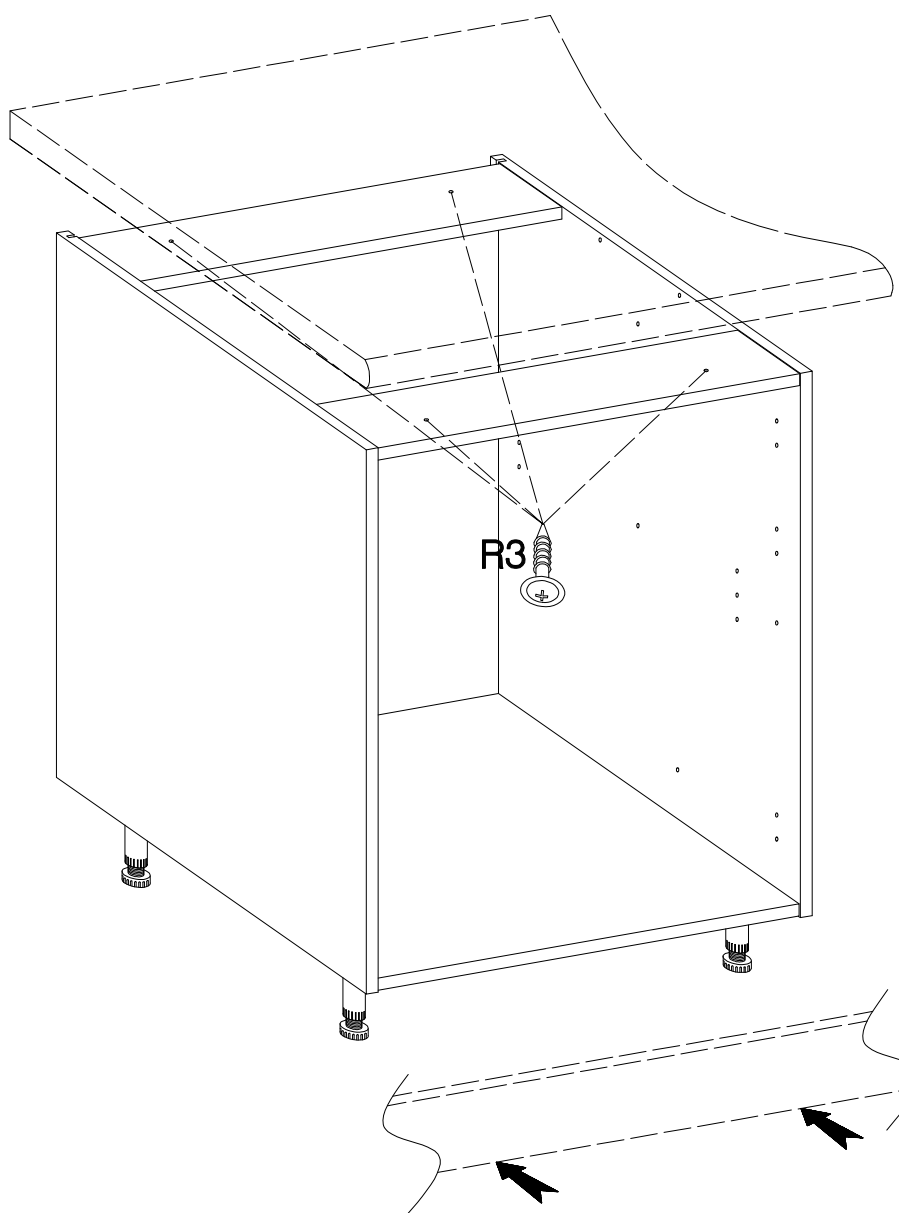

60 D 3S BB
Premium Box

Ersatzteil Nummer	Dimension
KUH.10483	720x500x16
KUH.10484	720x500x16
KUH.40150	567x485x16
KUH.60004	713x585x2,5
KUH.90010	567x100x16
KUH.90011	567x100x16

4x30mm A 8	6,4 x 50mm B 8	E1 8	F16 2	L=135-170cm F15 4	O 1	3.5x13mm P5 20	3.0x20mm P7 8-10	4.0x35mm R3 4
-------------------------	-----------------------------	---------	----------	-------------------------	--------	----------------------	------------------------	---------------------

ISM-KUH-01806

1

L=135-170cm  F15 4	+3.5x13mm  P5 16	+8x30mm  A 4
---	---	---

KUH.40150

2

+8x30mm  A 4
--

3

6,4 x 50mm		
		
B	O	E1
4	1	4

4

6,4 x 50mm		
		
B	O	E1
4	1	4

5

6

±3.0x20mm
P7
8-10

$\pm 4.0 \times 35 \text{mm}$  R3 4	 F16 2	$\pm 3.5 \times 13 \text{mm}$  P5 4
--	--	--

- 
- 
- 
- 