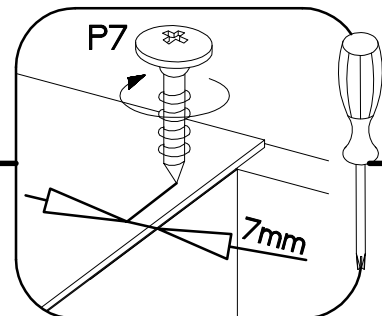

60 D 3S BB
Premium Box

Ersatzteil Nummer	Dimension
KUH.10483	720x500x16
KUH.10484	720x500x16
KUH.40150	567x485x16
KUH.60004	713x585x2,5
KUH.90010	567x100x16
KUH.90011	567x100x16

4x30mm A 8	6,4 x 50mm B 8	E1 8	F16 2	L=135-170cm F15 4	O 1	3.5x13mm P5 20	3.0x20mm P7 8-10	4.0x35mm R3 4
-------------------------	-----------------------------	---------	----------	-------------------------	--------	----------------------	------------------------	---------------------

ISM-KUH-01806

1

L=135-170cm  F15 4	+3.5x13mm  P5 16	+8x30mm  A 4
---	---	---

KUH.40150

2

+8x30mm  A 4
--

3

6,4 x 50mm		
		
B	O	E1
4	1	4

4

6,4 x 50mm		
		
B	O	E1
4	1	4

5

6

±3.0x20mm
P7
8-10

$\pm 4.0 \times 35 \text{mm}$  R3 4	 F16 2	$\pm 3.5 \times 13 \text{mm}$  P5 4
--	--	--

- 
- 
- 
- 