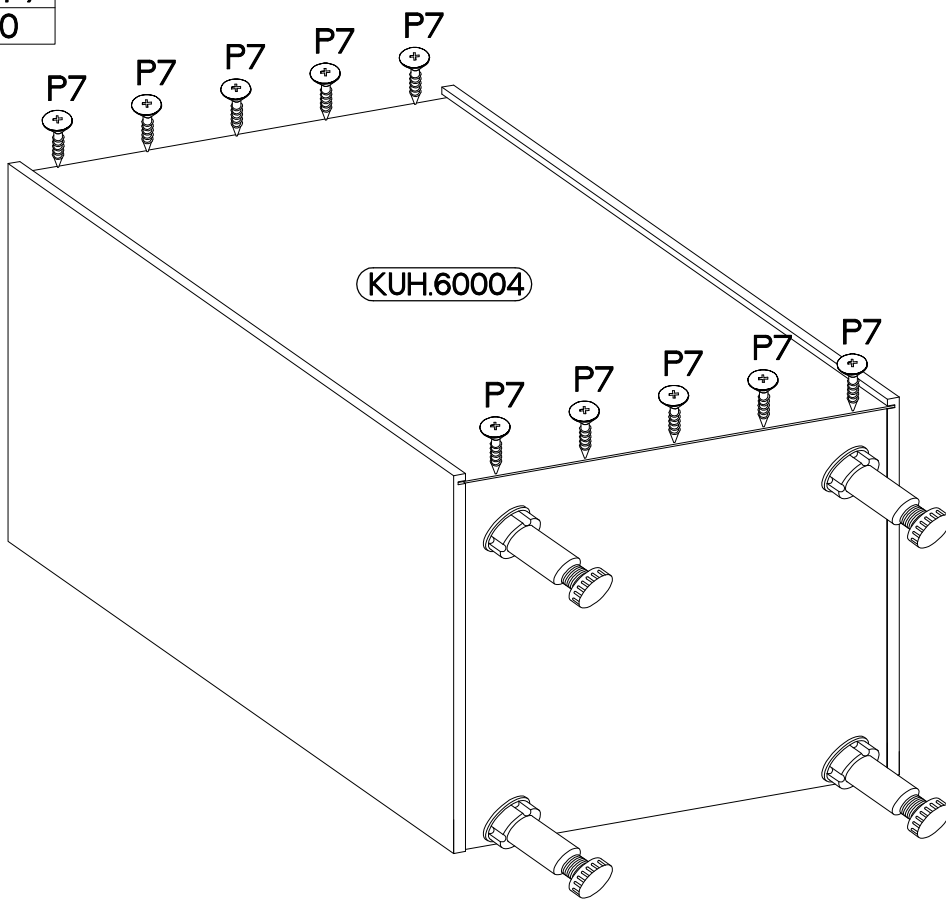

60 D 3S BB
Premium Box

Ersatzteil Nummer	Dimension
KUH.10483	720x500x16
KUH.10484	720x500x16
KUH.40150	567x485x16
KUH.60004	713x585x2,5
KUH.90010	567x100x16
KUH.90011	567x100x16

4x30mm A 8	6,4 x 50mm B 8	E1 8	F16 2	L=135-170cm F15 4	O 1	3.5x13mm P5 20	3.0x20mm P7 8-10	4.0x35mm R3 4
-------------------------	-----------------------------	---------	----------	-------------------------	--------	----------------------	------------------------	---------------------

ISM-KUH-01806

1

L=135-170cm  F15 4	+3.5x13mm  P5 16	+8x30mm  A 4
---	---	---

KUH.40150

2

+8x30mm  A 4
--

3

6,4 x 50mm		
		
B	O	E1
4	1	4

4

6,4 x 50mm		
		
B	O	E1
4	1	4

5

6

±3.0x20mm
P7
8-10

$\pm 4.0 \times 35 \text{mm}$  R3 4	 F16 2	$\pm 3.5 \times 13 \text{mm}$  P5 4
--	--	--

- 
- 
- 
- 