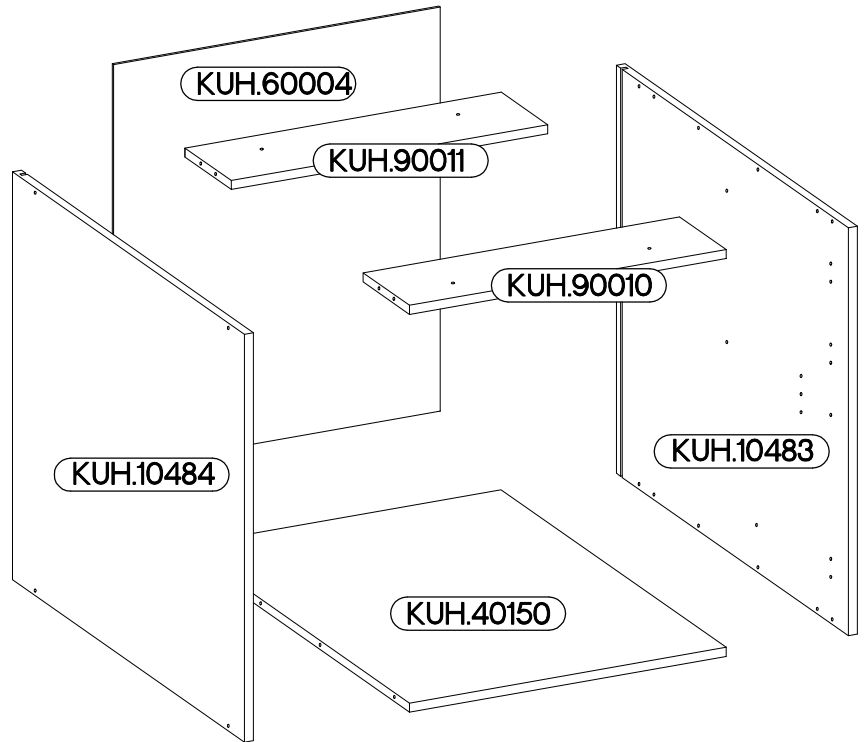

60 D 3S BB
Premium Box

Ersatzteil Nummer	Dimension
KUH.10483	720x500x16
KUH.10484	720x500x16
KUH.40150	567x485x16
KUH.60004	713x585x2,5
KUH.90010	567x100x16
KUH.90011	567x100x16

4x30mm A 8	6,4 x 50mm B 8	E1 8	F16 2	L=135-170cm F15 4	O 1	3.5x13mm P5 20	3.0x20mm P7 8-10	4.0x35mm R3 4
-------------------------	-----------------------------	---------	----------	-------------------------	--------	----------------------	------------------------	---------------------

ISM-KUH-01806

1

L=135-170cm  F15 4	+3.5x13mm  P5 16	+8x30mm  A 4
---	---	---

KUH.40150

2

+8x30mm  A 4
--

3

6,4 x 50mm		
		
B	O	E1
4	1	4

4

6,4 x 50mm		
		
B	O	E1
4	1	4

5

6

±3.0x20mm
P7
8-10

$\pm 4.0 \times 35 \text{mm}$  R3 4	 F16 2	$\pm 3.5 \times 13 \text{mm}$  P5 4
--	--	--

- 
- 
- 
- 