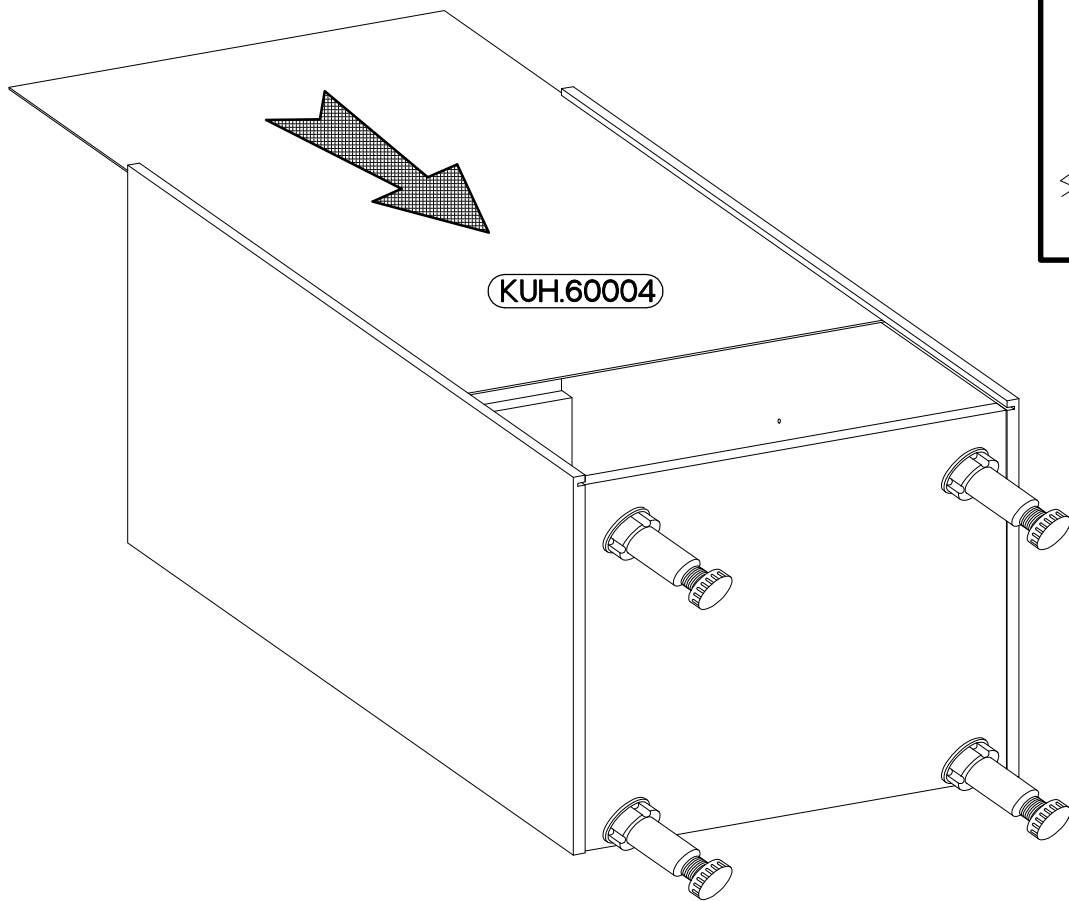

60 D 3S BB
Premium Box

Ersatzteil Nummer	Dimension
KUH.10483	720x500x16
KUH.10484	720x500x16
KUH.40150	567x485x16
KUH.60004	713x585x2,5
KUH.90010	567x100x16
KUH.90011	567x100x16

4x30mm A 8	6,4 x 50mm B 8	E1 8	F16 2	L=135-170cm F15 4	O 1	3.5x13mm P5 20	3.0x20mm P7 8-10	4.0x35mm R3 4
-------------------------	-----------------------------	---------	----------	-------------------------	--------	----------------------	------------------------	---------------------

ISM-KUH-01806

1

L=135-170cm  F15 4	+3.5x13mm  P5 16	+8x30mm  A 4
---	---	---

KUH.40150

2

+8x30mm  A 4
--

3

6,4 x 50mm		
		
B	O	E1
4	1	4

4

6,4 x 50mm		
		
B	O	E1
4	1	4

5

6

±3.0x20mm
P7
8-10

$\pm 4.0 \times 35 \text{mm}$  R3 4	 F16 2	$\pm 3.5 \times 13 \text{mm}$  P5 4
--	--	--

- 
- 
- 
- 