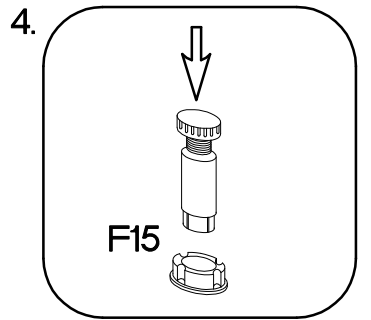

60 D 3S BB
Premium Box

Ersatzteil Nummer	Dimension
KUH.10483	720x500x16
KUH.10484	720x500x16
KUH.40150	567x485x16
KUH.60004	713x585x2,5
KUH.90010	567x100x16
KUH.90011	567x100x16

4x30mm A 8	6,4 x 50mm B 8	E1 8	F16 2	L=135-170cm F15 4	O 1	3.5x13mm P5 20	3.0x20mm P7 8-10	4.0x35mm R3 4
-------------------------	-----------------------------	---------	----------	-------------------------	--------	----------------------	------------------------	---------------------

ISM-KUH-01806

1

L=135-170cm  F15 4	+3.5x13mm  P5 16	+8x30mm  A 4
---	---	---

KUH.40150

2

+8x30mm  A 4
--

3

6,4 x 50mm		
		
B	O	E1
4	1	4

4

6,4 x 50mm		
		
B	O	E1
4	1	4

5

6

±3.0x20mm
P7
8-10

$\pm 4.0 \times 35 \text{mm}$  R3 4	 F16 2	$\pm 3.5 \times 13 \text{mm}$  P5 4
--	--	--

- 
- 
- 
- 