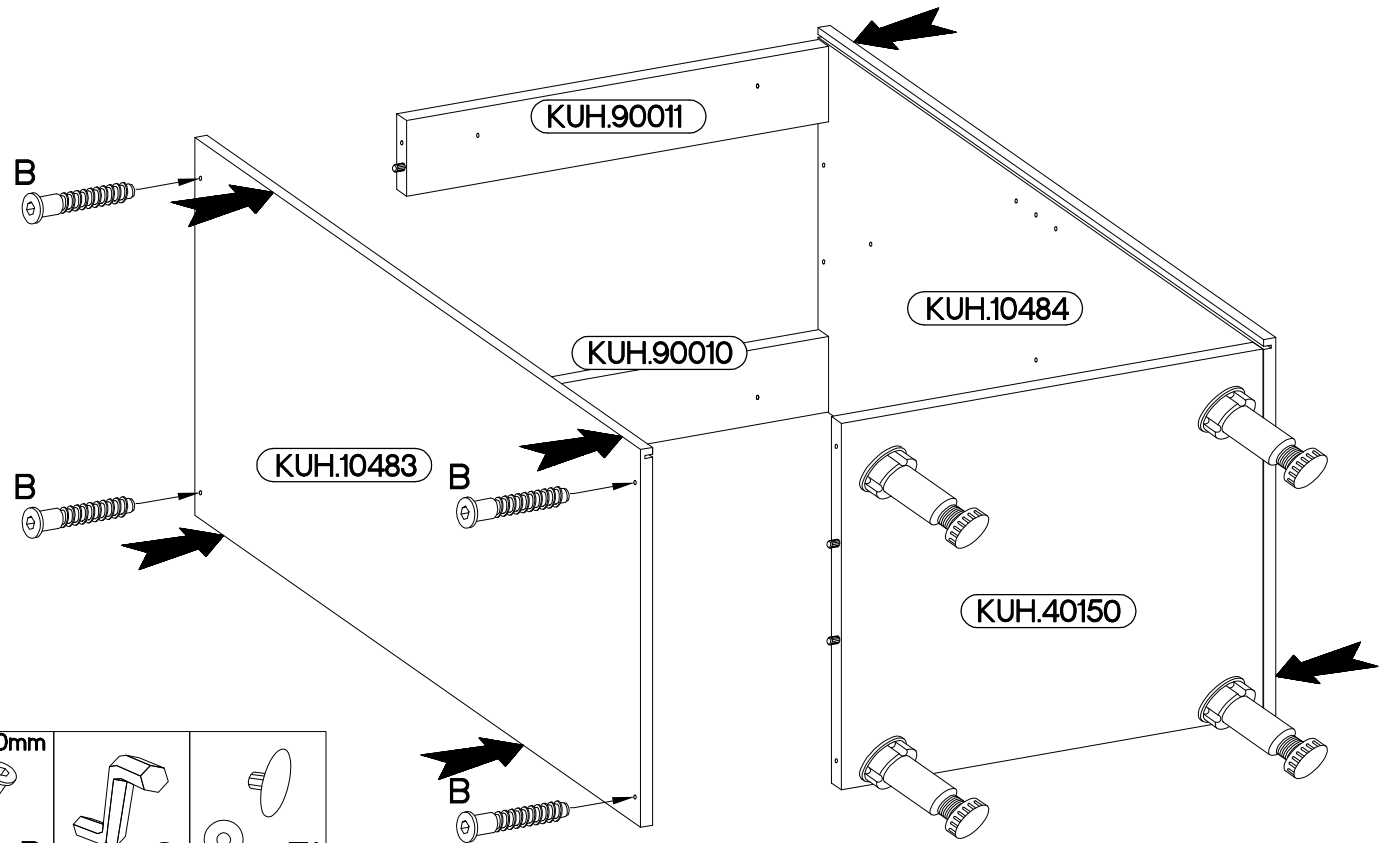

60 D 3S BB
Premium Box

Ersatzteil Nummer	Dimension
KUH.10483	720x500x16
KUH.10484	720x500x16
KUH.40150	567x485x16
KUH.60004	713x585x2,5
KUH.90010	567x100x16
KUH.90011	567x100x16

4x30mm A 8	6,4 x 50mm B 8	E1 8	F16 2	L=135-170cm F15 4	O 1	3.5x13mm P5 20	3.0x20mm P7 8-10	4.0x35mm R3 4
-------------------------	-----------------------------	---------	----------	-------------------------	--------	----------------------	------------------------	---------------------

ISM-KUH-01806

1

L=135-170cm  F15 4	+3.5x13mm  P5 16	+8x30mm  A 4
---	---	---

KUH.40150

2

+8x30mm  A 4
--

3

6,4 x 50mm		
		
B	O	E1
4	1	4

4

6,4 x 50mm		
		
B	O	E1
4	1	4

5

6

±3.0x20mm
P7
8-10

$\pm 4.0 \times 35 \text{mm}$  R3 4	 F16 2	$\pm 3.5 \times 13 \text{mm}$  P5 4
--	--	--

- 
- 
- 
- 