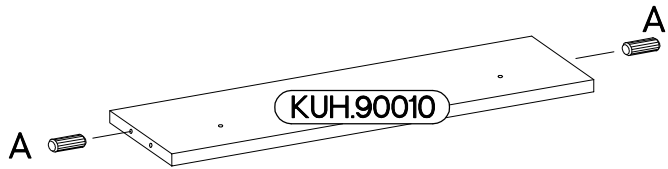

60 D 3S BB
Premium Box

Ersatzteil Nummer	Dimension
KUH.10483	720x500x16
KUH.10484	720x500x16
KUH.40150	567x485x16
KUH.60004	713x585x2,5
KUH.90010	567x100x16
KUH.90011	567x100x16

4x30mm A 8	6,4 x 50mm B 8	E1 8	F16 2	L=135-170cm F15 4	O 1	3.5x13mm P5 20	3.0x20mm P7 8-10	4.0x35mm R3 4
-------------------------	-----------------------------	---------	----------	-------------------------	--------	----------------------	------------------------	---------------------

ISM-KUH-01806

1

L=135-170cm  F15 4	+3.5x13mm  P5 16	+8x30mm  A 4
---	---	---

KUH.40150

2

+8x30mm  A 4
--

3

6,4 x 50mm		
		
B	O	E1
4	1	4

4

6,4 x 50mm		
		
B	O	E1
4	1	4

5

6

±3.0x20mm
P7
8-10

$\pm 4.0 \times 35 \text{mm}$  R3 4	 F16 2	$\pm 3.5 \times 13 \text{mm}$  P5 4
--	--	--

- 
- 
- 
- 