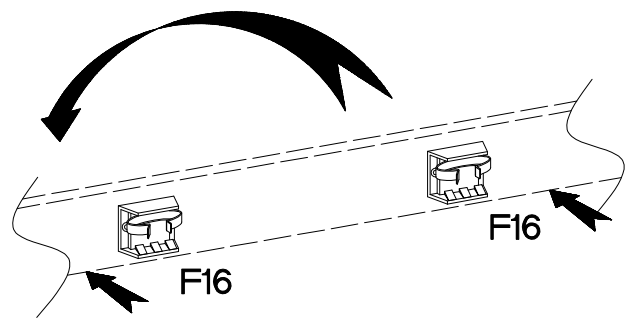

60 D 3S BB
Premium Box

Ersatzteil Nummer	Dimension
KUH.10483	720x500x16
KUH.10484	720x500x16
KUH.40150	567x485x16
KUH.60004	713x585x2,5
KUH.90010	567x100x16
KUH.90011	567x100x16

4x30mm A 8	6,4 x 50mm B 8	E1 8	F16 2	L=135-170cm F15 4	O 1	3.5x13mm P5 20	3.0x20mm P7 8-10	4.0x35mm R3 4
-------------------------	-----------------------------	---------	----------	-------------------------	--------	----------------------	------------------------	---------------------

ISM-KUH-01806

1

L=135-170cm  F15 4	+3.5x13mm  P5 16	+8x30mm  A 4
---	---	---

KUH.40150

2

+8x30mm  A 4
--

3

6,4 x 50mm		
		
B	O	E1
4	1	4

4

6,4 x 50mm		
		
B	O	E1
4	1	4

5

6

±3.0x20mm
P7
8-10

$\pm 4.0 \times 35 \text{mm}$  R3 4	 F16 2	$\pm 3.5 \times 13 \text{mm}$  P5 4
--	--	--

- 
- 
- 
- 