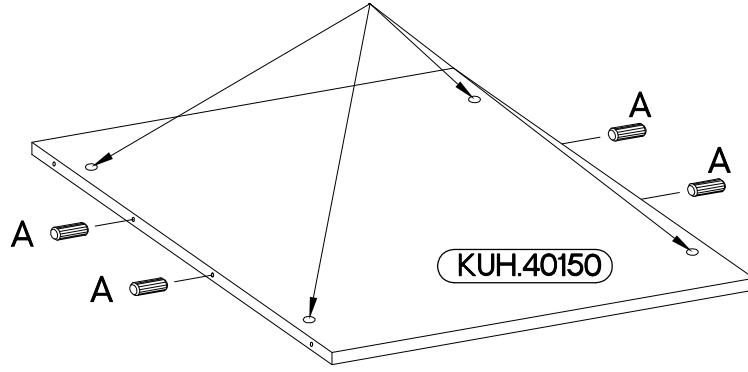

60 D 3S BB
Premium Box

Ersatzteil Nummer	Dimension
KUH.10483	720x500x16
KUH.10484	720x500x16
KUH.40150	567x485x16
KUH.60004	713x585x2,5
KUH.90010	567x100x16
KUH.90011	567x100x16

4x30mm A 8	6,4 x 50mm B 8	E1 8	F16 2	L=135-170cm F15 4	O 1	3.5x13mm P5 20	3.0x20mm P7 8-10	4.0x35mm R3 4
-------------------------	-----------------------------	---------	----------	-------------------------	--------	----------------------	------------------------	---------------------

ISM-KUH-01806

1

L=135-170cm  F15 4	+3.5x13mm  P5 16	+8x30mm  A 4
---	---	---

KUH.40150

2

+8x30mm  A 4
--

3

6,4 x 50mm		
		
B	O	E1
4	1	4

4

6,4 x 50mm		
		
B	O	E1
4	1	4

5

6

±3.0x20mm
P7
8-10

$\pm 4.0 \times 35 \text{mm}$  R3 4	 F16 2	$\pm 3.5 \times 13 \text{mm}$  P5 4
--	--	--

- 
- 
- 
- 