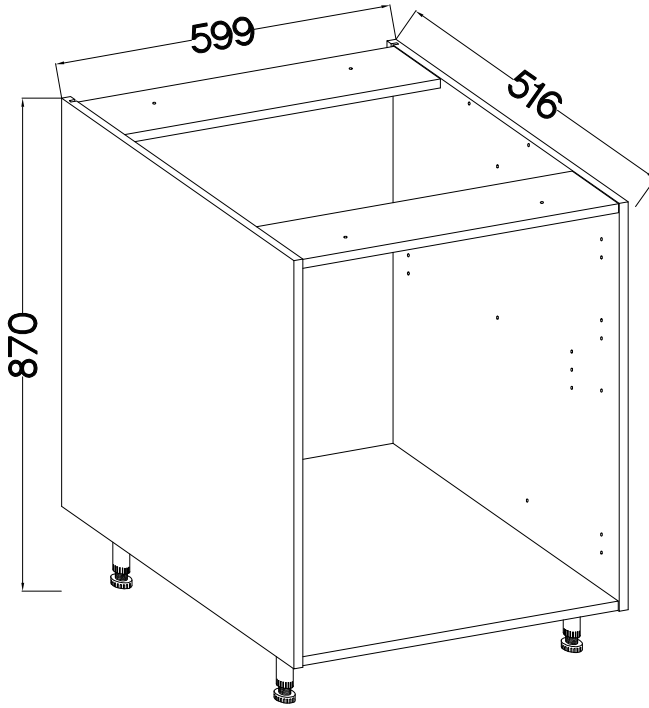

60 D 3S BB
Premium Box

Ersatzteil Nummer	Dimension
KUH.10483	720x500x16
KUH.10484	720x500x16
KUH.40150	567x485x16
KUH.60004	713x585x2,5
KUH.90010	567x100x16
KUH.90011	567x100x16

4x30mm A 8	6,4 x 50mm B 8	E1 8	F16 2	L=135-170cm F15 4	O 1	3.5x13mm P5 20	3.0x20mm P7 8-10	4.0x35mm R3 4
-------------------------	-----------------------------	---------	----------	-------------------------	--------	----------------------	------------------------	---------------------

ISM-KUH-01806

1

L=135-170cm  F15 4	+3.5x13mm  P5 16	+8x30mm  A 4
---	---	---

KUH.40150

2

+8x30mm  A 4
--

3

6,4 x 50mm		
		
B	O	E1
4	1	4

4

6,4 x 50mm		
		
B	O	E1
4	1	4

5

6

±3.0x20mm
P7
8-10

$\pm 4.0 \times 35 \text{mm}$  R3 4	 F16 2	$\pm 3.5 \times 13 \text{mm}$  P5 4
--	--	--

- 
- 
- 
- 