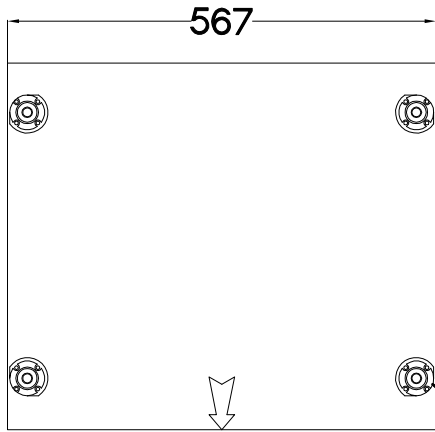

60 D 3S BB
Premium Box

Ersatzteil Nummer	Dimension
KUH.10483	720x500x16
KUH.10484	720x500x16
KUH.40150	567x485x16
KUH.60004	713x585x2,5
KUH.90010	567x100x16
KUH.90011	567x100x16

4x30mm A 8	6,4 x 50mm B 8	E1 8	F16 2	L=135-170cm F15 4	O 1	3.5x13mm P5 20	3.0x20mm P7 8-10	4.0x35mm R3 4
-------------------------	-----------------------------	---------	----------	-------------------------	--------	----------------------	------------------------	---------------------

ISM-KUH-01806

1

L=135-170cm  F15 4	+3.5x13mm  P5 16	+8x30mm  A 4
---	---	---

KUH.40150

2

+8x30mm  A 4
--

3

6,4 x 50mm		
		
B	O	E1
4	1	4

4

6,4 x 50mm		
		
B	O	E1
4	1	4

5

6

±3.0x20mm
P7
8-10

$\pm 4.0 \times 35 \text{mm}$  R3 4	 F16 2	$\pm 3.5 \times 13 \text{mm}$  P5 4
--	--	--

- 
- 
- 
- 